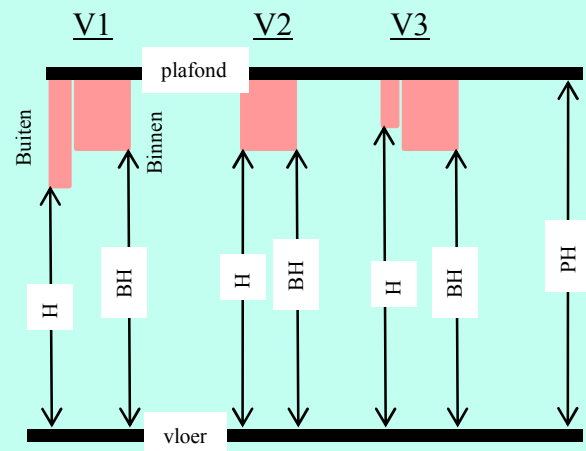

GORIS garage-poorten
www.garagedeuren.be
 Tel. 0495/639.008 03/314.89.17.

Opmetingen voor garagepoort

Horizontale snede:

Verticale snede

B = Breedte buitenzijde (mm)

H = Hoogte buitenzijde (mm)

Bi = Binnenbreedte (mm)

BH = Binnenhoogte (mm)

PH = Plafondhoogte (mm)