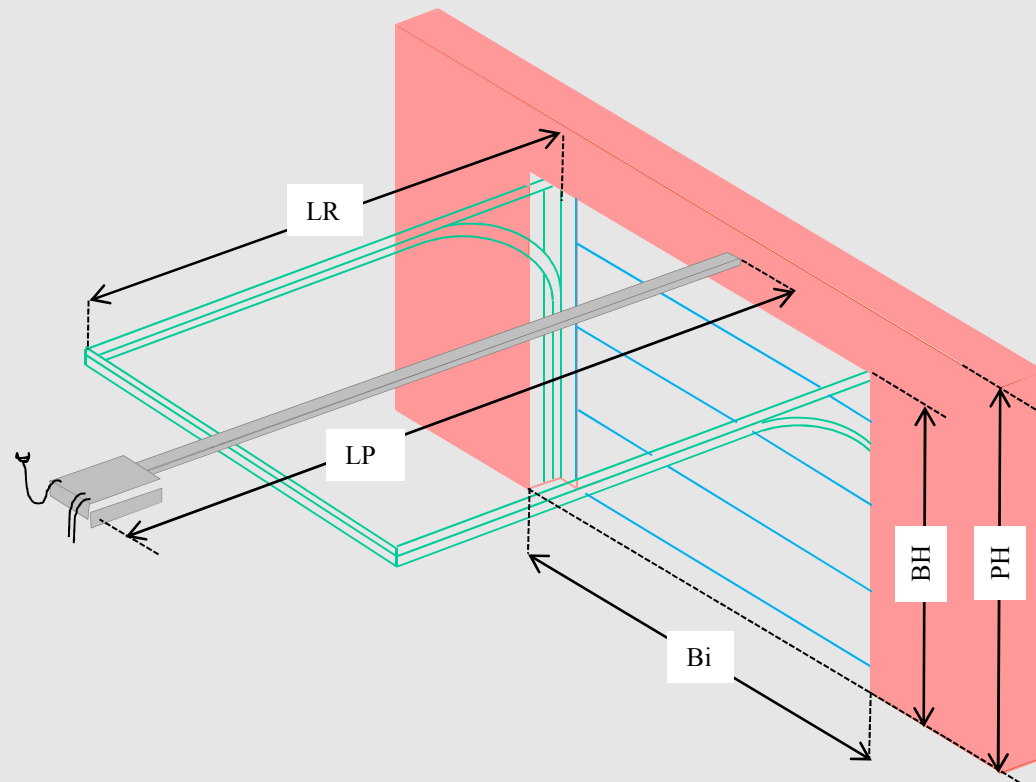

GORIS garage-poorten
www.garagedeuren.be
 Tel. 0495/639.008 03/314.89.17.

Opmetingen voor garagepoort

Horizontale snede:

Verticale snede

B = Breedte buitenzijde (mm)

H = Hoogte buitenzijde (mm)

Bi = Binnenbreedte (mm)

BH = Binnenhoogte (mm)

PH = Plafondhoogte (mm)