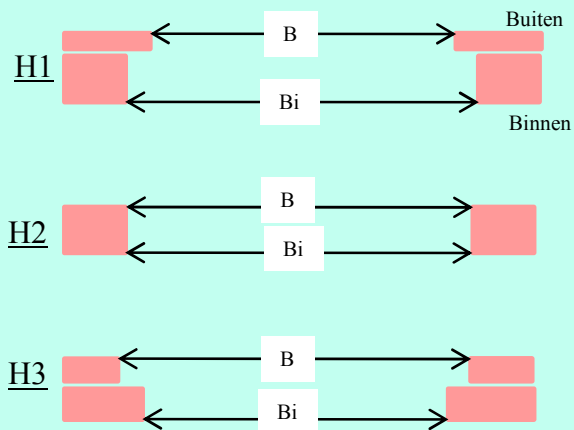

GORIS garage-poorten
www.garagedeuren.be
 Tel. 0495/639.008 03/314.89.17.

Opmetingen voor garagepoort

Horizontale snede:

Verticale snede

B = Breedte buitenzijde (mm)

H = Hoogte buitenzijde (mm)

Bi = Binnenbreedte (mm)

BH = Binnenhoogte (mm)

PH = Plafondhoogte (mm)